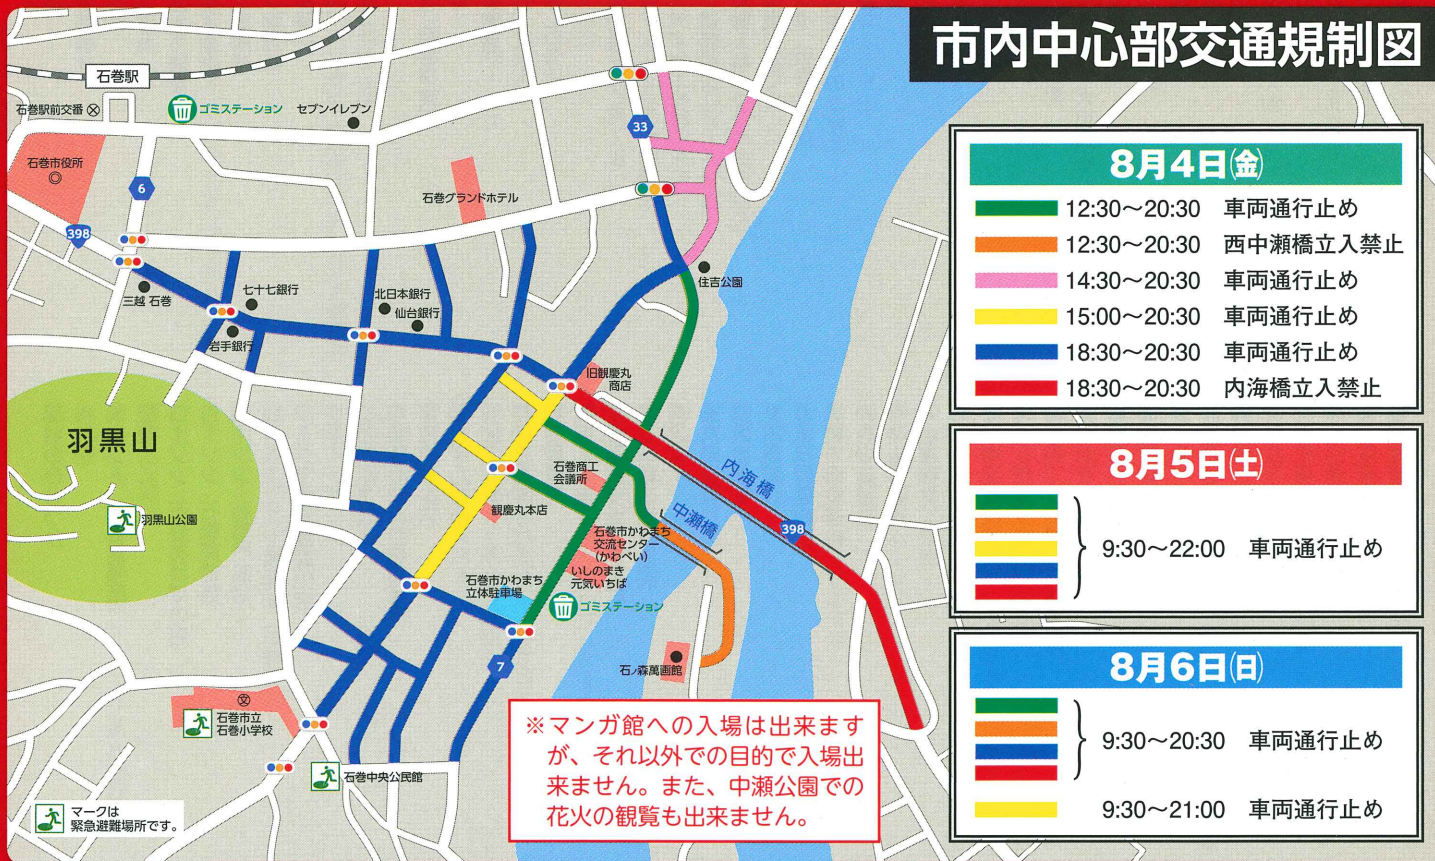

令和5年度石巻川開き祭り交通規制ご案内

※交通規制区域内は、交通規制が解除されるまで通行が出来ません。

※石巻小学校周辺は、陸上パレード実施により交通渋滞となりますので、予め迂回をお願い申し上げます。
 ※祭り期間中のドローン使用は、法律で禁止されています。